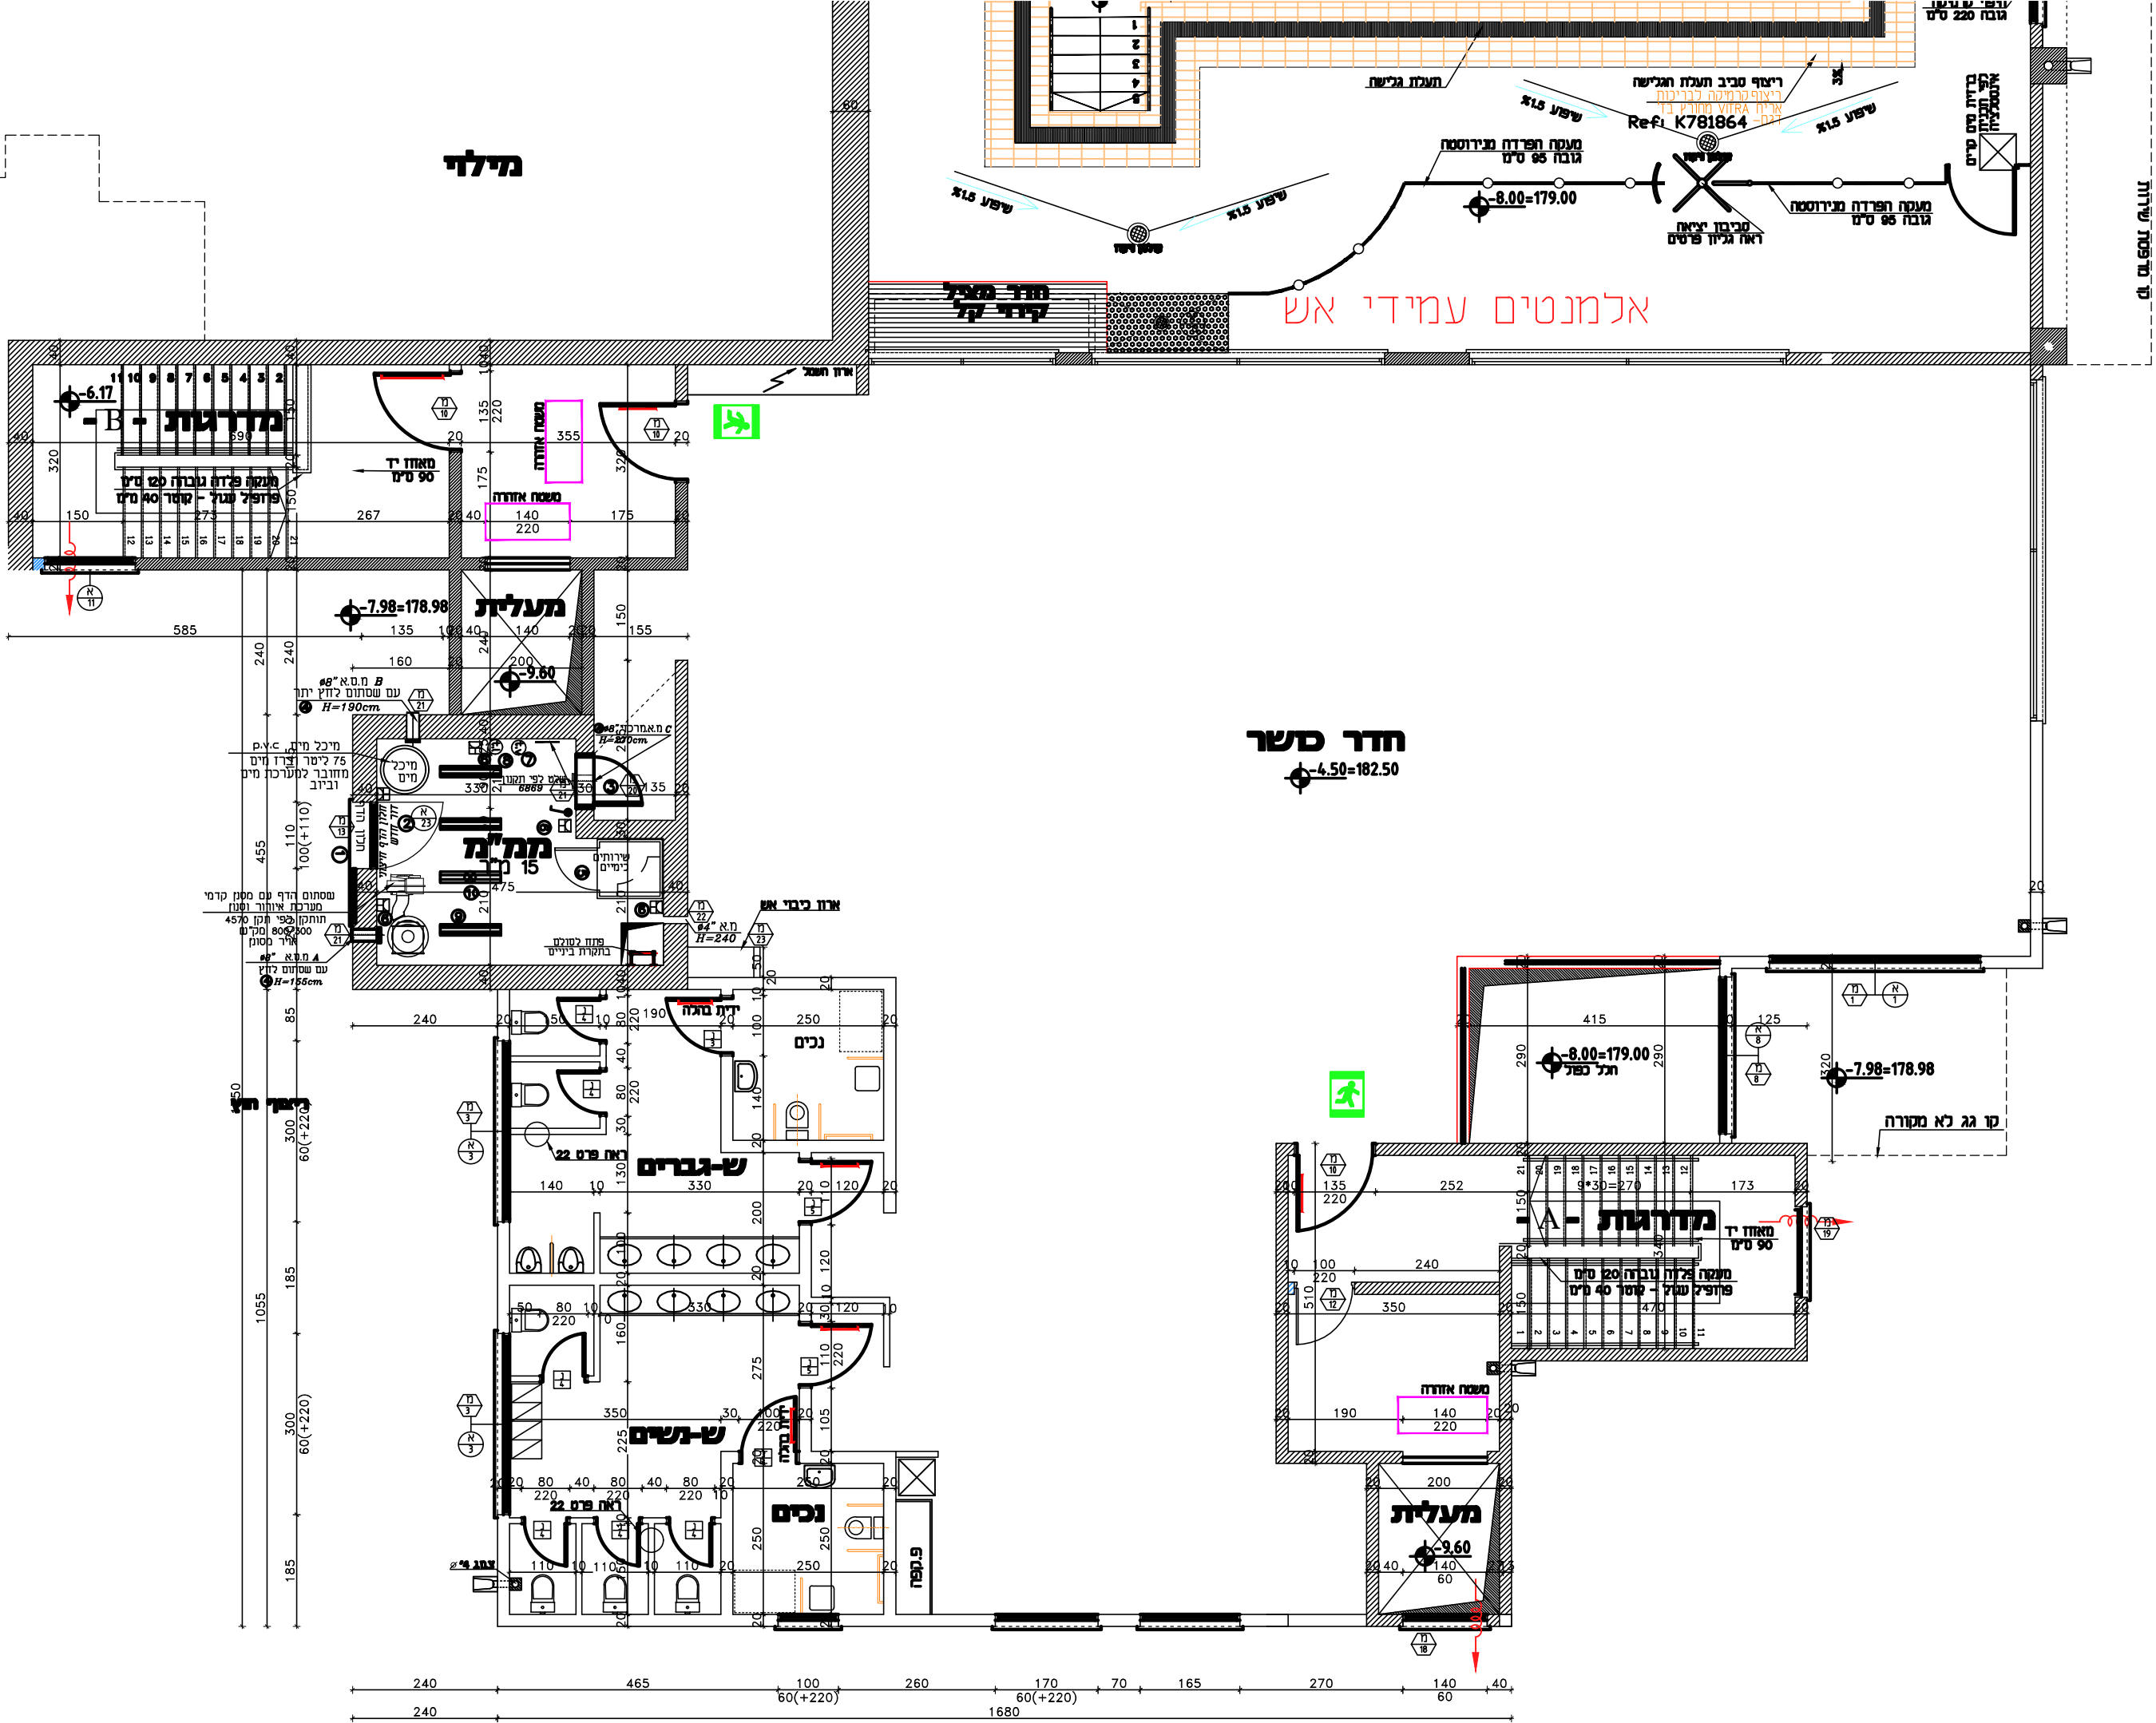

מילוי

חדר משר
 $-4.50=182.50$

מדרגות
 -6.17
 מקום פזורה נבחרה לפי סיוע פוזפיל שגול - קוטר 40 ס"מ

מטבח
 $-7.98=178.98$
 מקום פזורה נבחרה לפי סיוע פוזפיל שגול - קוטר 40 ס"מ

חדר כביסה
 -9.60
 מקום פזורה נבחרה לפי סיוע פוזפיל שגול - קוטר 40 ס"מ

חדר נשים
 -9.60
 מקום פזורה נבחרה לפי סיוע פוזפיל שגול - קוטר 40 ס"מ

חדר גברים
 -9.60
 מקום פזורה נבחרה לפי סיוע פוזפיל שגול - קוטר 40 ס"מ

חדר ילדים
 $-8.00=179.00$
 מקום פזורה נבחרה לפי סיוע פוזפיל שגול - קוטר 40 ס"מ

מדרגות
 -6.17
 מקום פזורה נבחרה לפי סיוע פוזפיל שגול - קוטר 40 ס"מ

מטבח
 $-7.98=178.98$
 מקום פזורה נבחרה לפי סיוע פוזפיל שגול - קוטר 40 ס"מ

חדר משר
 $-4.50=182.50$
 מקום פזורה נבחרה לפי סיוע פוזפיל שגול - קוטר 40 ס"מ